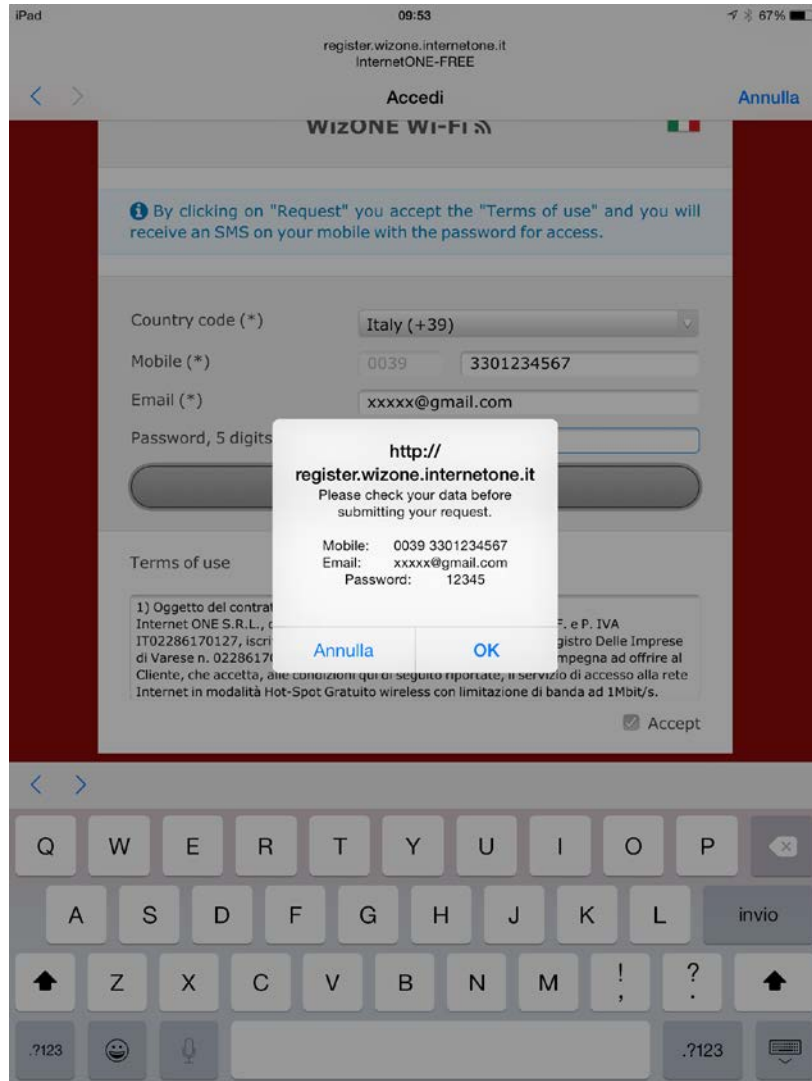

A questo punto si riceverà, in maniera immediata, un SMS (con mittente InternetONE) e una E-MAIL contenenti un link di certificazione dei dati inseriti. **L’utente dovrà cliccare su uno o su entrambi i link (entro 15 minuti) per completare la registrazione.**