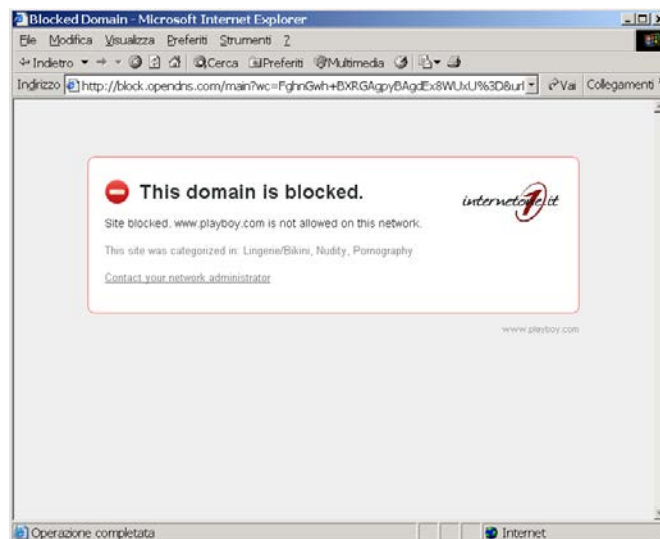

Se tutti i passaggi sono stati effettuati correttamente, l'utente potrà iniziare a navigare liberamente senza limiti di tempo o di dati scaricabili.

Nota bene:

- Ricordiamo che il sistema Wizione dispone di un sistema di filtri che impedisce l'accesso a siti VM18 (ad es. siti con contenuti pornografici o riconducibili a giochi d'azzardo, armi, droga ecc.). InternetONE si riserva il diritto di modificare i filtri a suo insindacabile giudizio nel rispetto della normativa vigente.

- Il sistema Wizione, per garantire l'equa distribuzione della banda disponibile tra tutti gli utenti collegati, inibisce alcuni programmi (ad es. peer to peer) che potrebbero limitare la navigazione altrui.
- L'effettiva velocità di navigazione dipende dalla linea internet disponibile nell'area di copertura di Wizione e dal numero di utenti collegati.